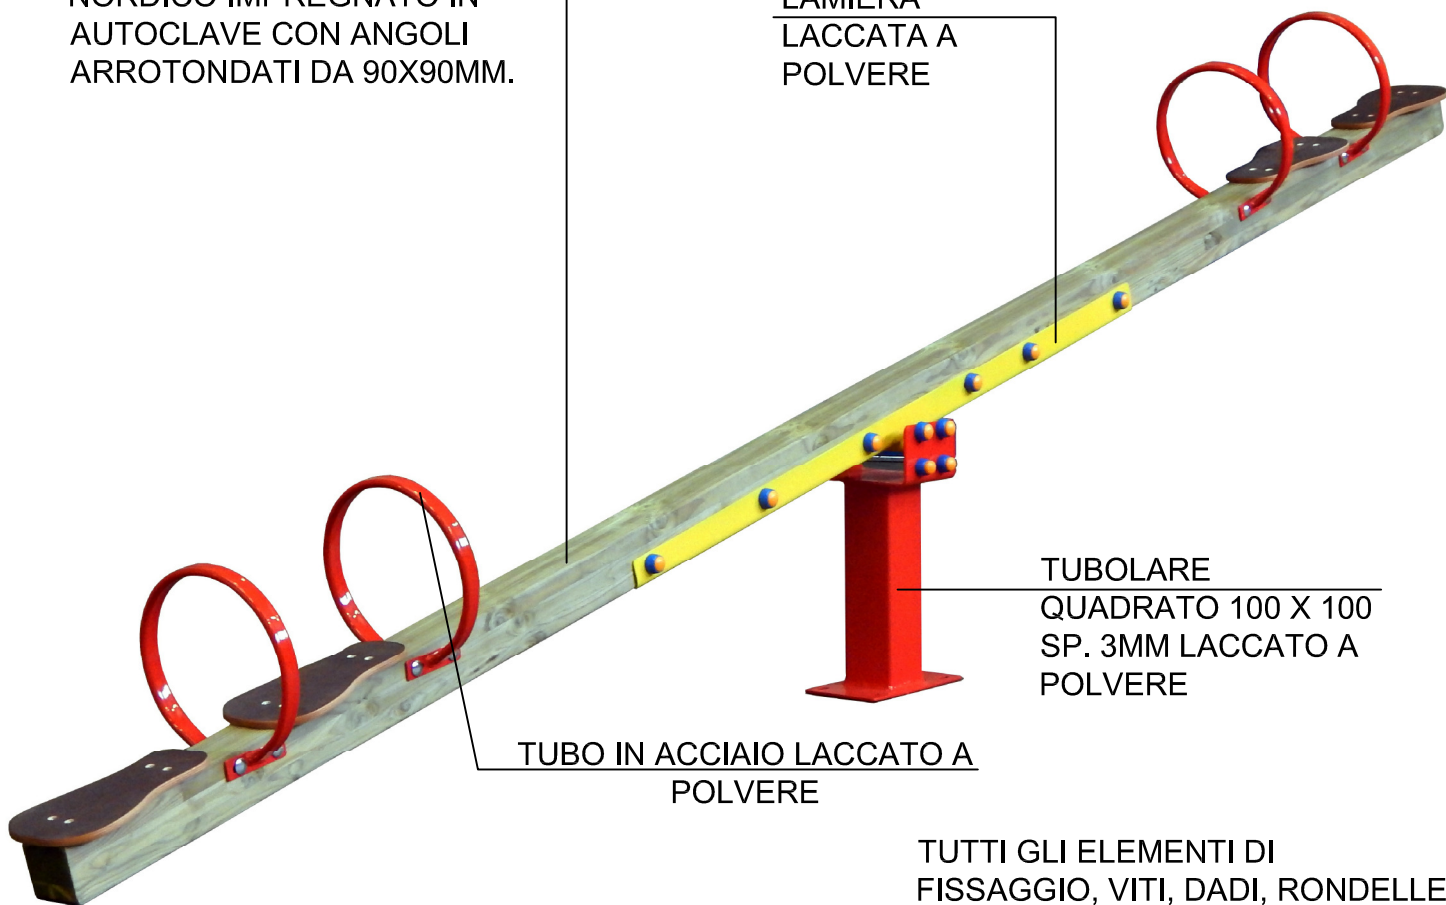

SCHEMA TECNICA (TECHNICAL DATA SHEET)

ART. 202-04

06-04-2021

SCALA (SCALE) 1:35-1:30

LE MISURE SONO ESPRESSE IN MM. (MEASUREMENTS ARE EXPRESSED IN MM.)

TIEGI SRL
 VIA BENEDETTO CROCE 7
 Z.I. "CONDOTTI BARDINI"
 31058 SUSEGANA (TV)
 0438-460519

Ci riserviamo a termini di Legge la proprietà di questo disegno con divieto di renderlo comunque noto a terzi senza la nostra approvazione

FOGLIO 2 DI 3

PALO LAMELLARE DI PINO NORDICO IMPREGNATO IN AUTOCLAVE CON ANGOLI ARROTONDATI DA 90X90MM.

LAMIERA LACCATA A POLVERE

TUBOLARE QUADRATO 100 X 100 SP. 3MM LACCATO A POLVERE

TUBO IN ACCIAIO LACCATO A POLVERE

TUTTI GLI ELEMENTI DI FISSAGGIO, VITI, DADI, RONDELLE ECC. SONO IN ACCIAIO ZINCATO E PROTETTI DA GHIERE E TAPPI IN POLIETILENE