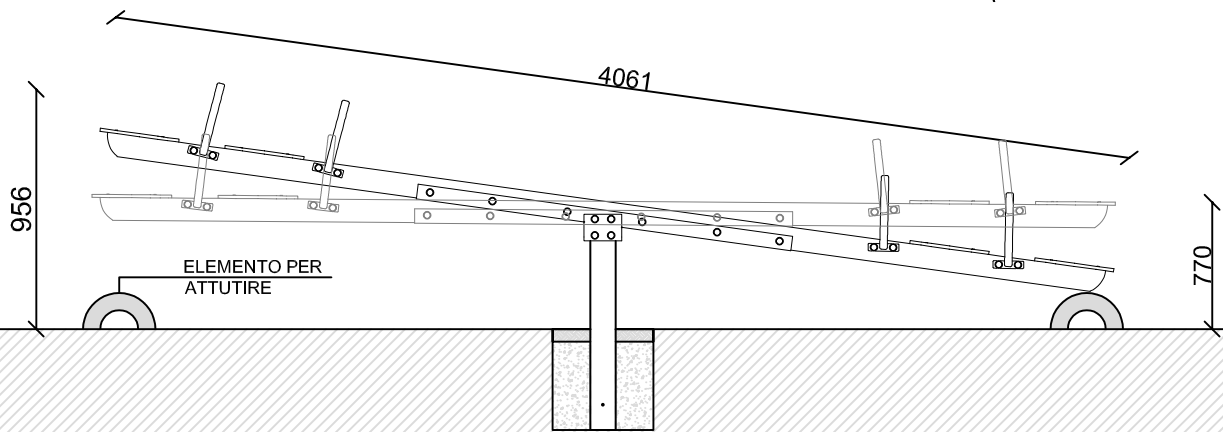

FOGLIO 1 DI 3

PIANTA (PLAN)

4060

2301

301

6060

AREA DI SICUREZZA (SECURITY AREA) 14MQ

VISTA LATERALE (LATERAL VIEW)

SCHEMA TECNICA (TECHNICAL DATA SHEET)

ART. 202-04

06-04-2021

SCALA (SCALE) 1:35-1:30

LE MISURE SONO ESPRESSE IN MM. (MEASUREMENTS ARE EXPRESSED IN MM.)

TIEGI SRL
 VIA BENEDETTO CROCE 7
 Z.I. "CONDOTTI BARDINI"
 31058 SUSEGANA (TV)
 0438-460519

Ci riserviamo a termini di Legge la proprietà di questo disegno con divieto di renderlo comunque noto a terzi senza la nostra approvazione

FOGLIO 2 DI 3

PALO LAMELLARE DI PINO NORDICO IMPREGNATO IN AUTOCLAVE CON ANGOLI ARROTONDATI DA 90X90MM.

ALTEZZA DI CADUTA MAX. (SEAT HEIGHT)
95 cm

INGOMBRO (OVERALL DIMENSION)
406 cm X 30 cm X 77 cm H.

ETA' (AGE GROUP)
2 - 8 ANNI

AREA DI SICUREZZA (SECURITY AREA)
606 cm X 230 cm

NUMERO UTILIZZATORI
(MAX N. OF SIMULTANEOUS USERS) 4